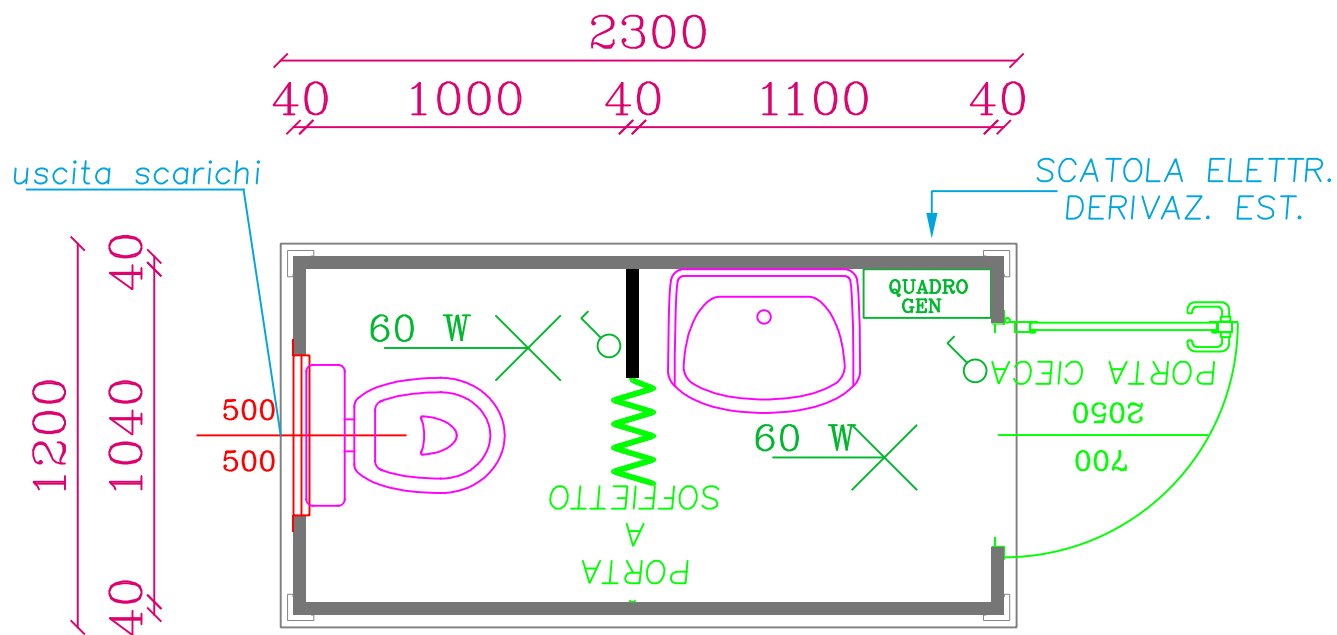

PIANTA GENERALE

PROSPETTO 3

COS.MO.DAP S.R.L.
COSTRUZIONI MODULARI

TAV. N°
1

TITOLO TAV. :
COMMITTENTE : COSMODAP
CANTIERE :

SCALA
NS. RIF. :
FILE DIS. :
DISEGN. : MG

DATA :
AGGIOR. :

NOTE :
H.INT.240

TIMBRO E FIRMA
PER ACCETTAZIONE