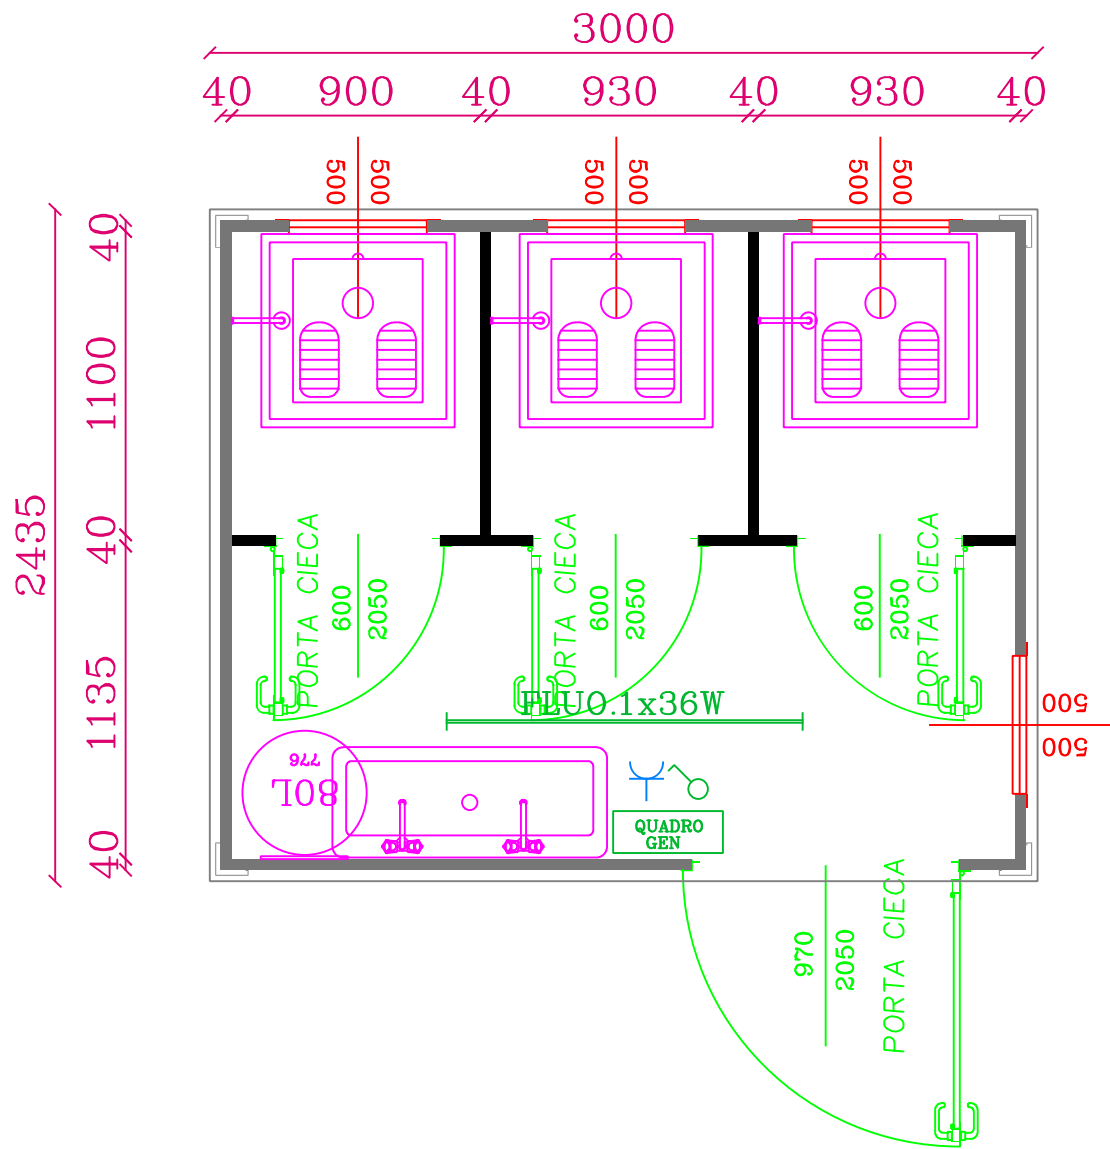

PIANTA GENERALE

**PAVIMENTO IN ALLUMINIO
MANDORLATO**

COS.MO.DAP S.R.L.
COSTRUZIONI MODULARI

TAV. N°
1

TITOLO TAV. :
MONOBLOCCO
MPJ
COMMITTENTE : COS.MO.DAP S.R.L.
CANTIERE :

SCALA 1:50
NS. RIF. :
FILE DIS. :
MATRICOLA N°190
DISEGN. : MG