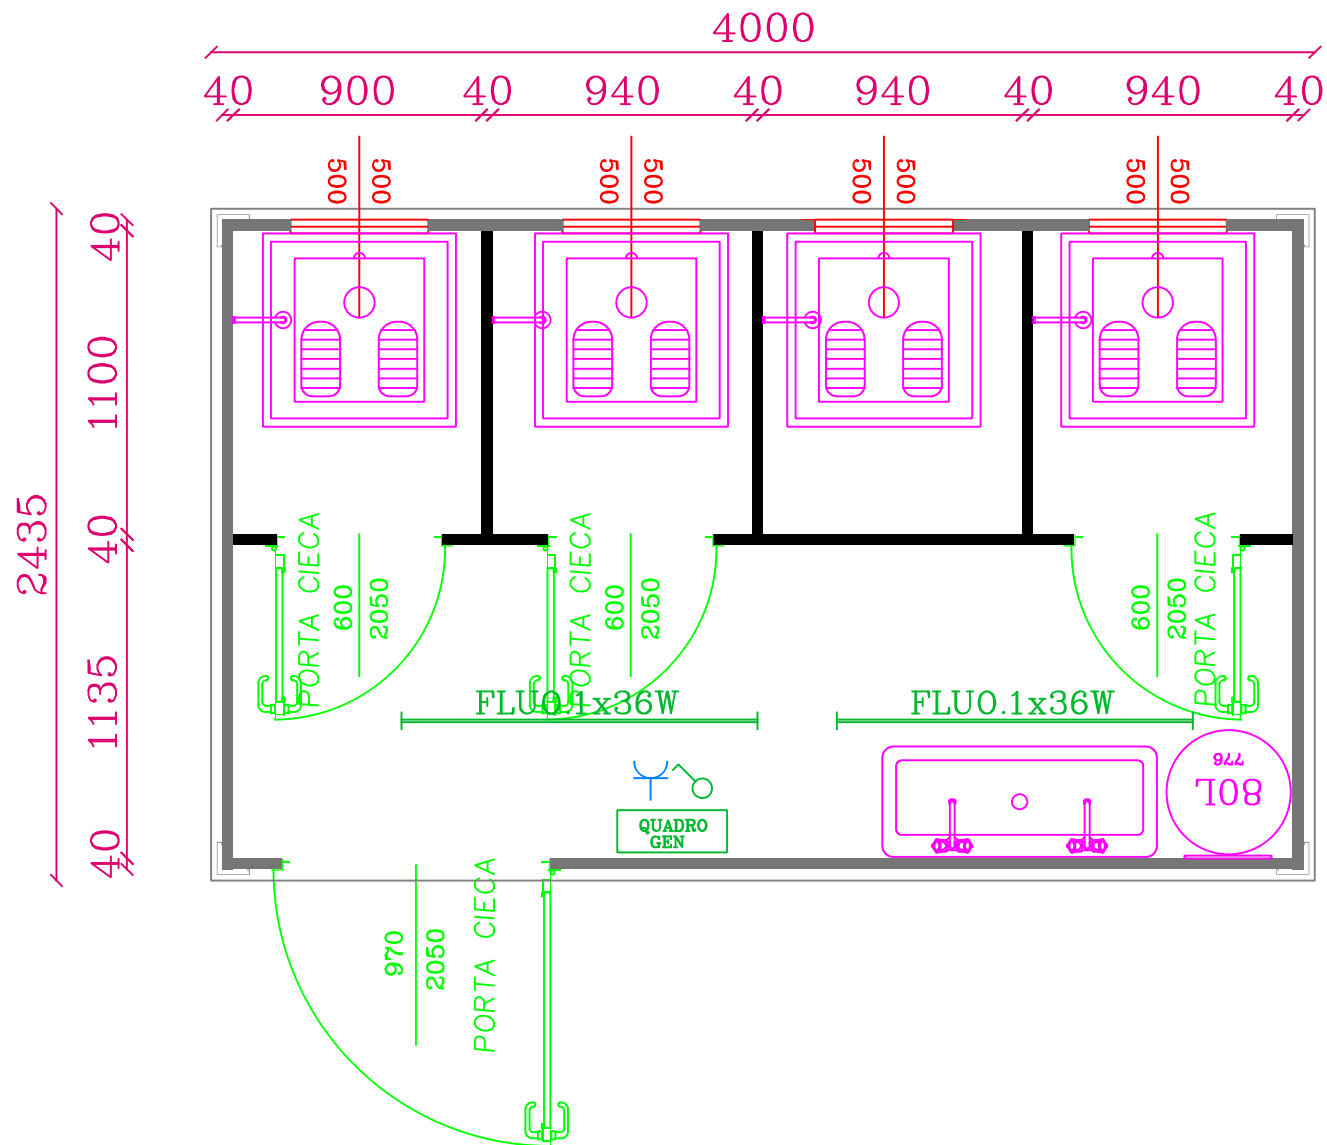

# PIANTA GENERALE

COS.MO.DAP S.R.L.  
COSTRUZIONI MODULARI

TAV. N°  
1

TITOLO TAV. :  
MONOBLOCCO  
MPJ  
COMMITTENTE : COSMODAP  
CANTIERE :

SCALA 1:50  
NS. RIF. :  
FILE DIS. :  
MATRICOLA N°203  
DISEGN. : MG