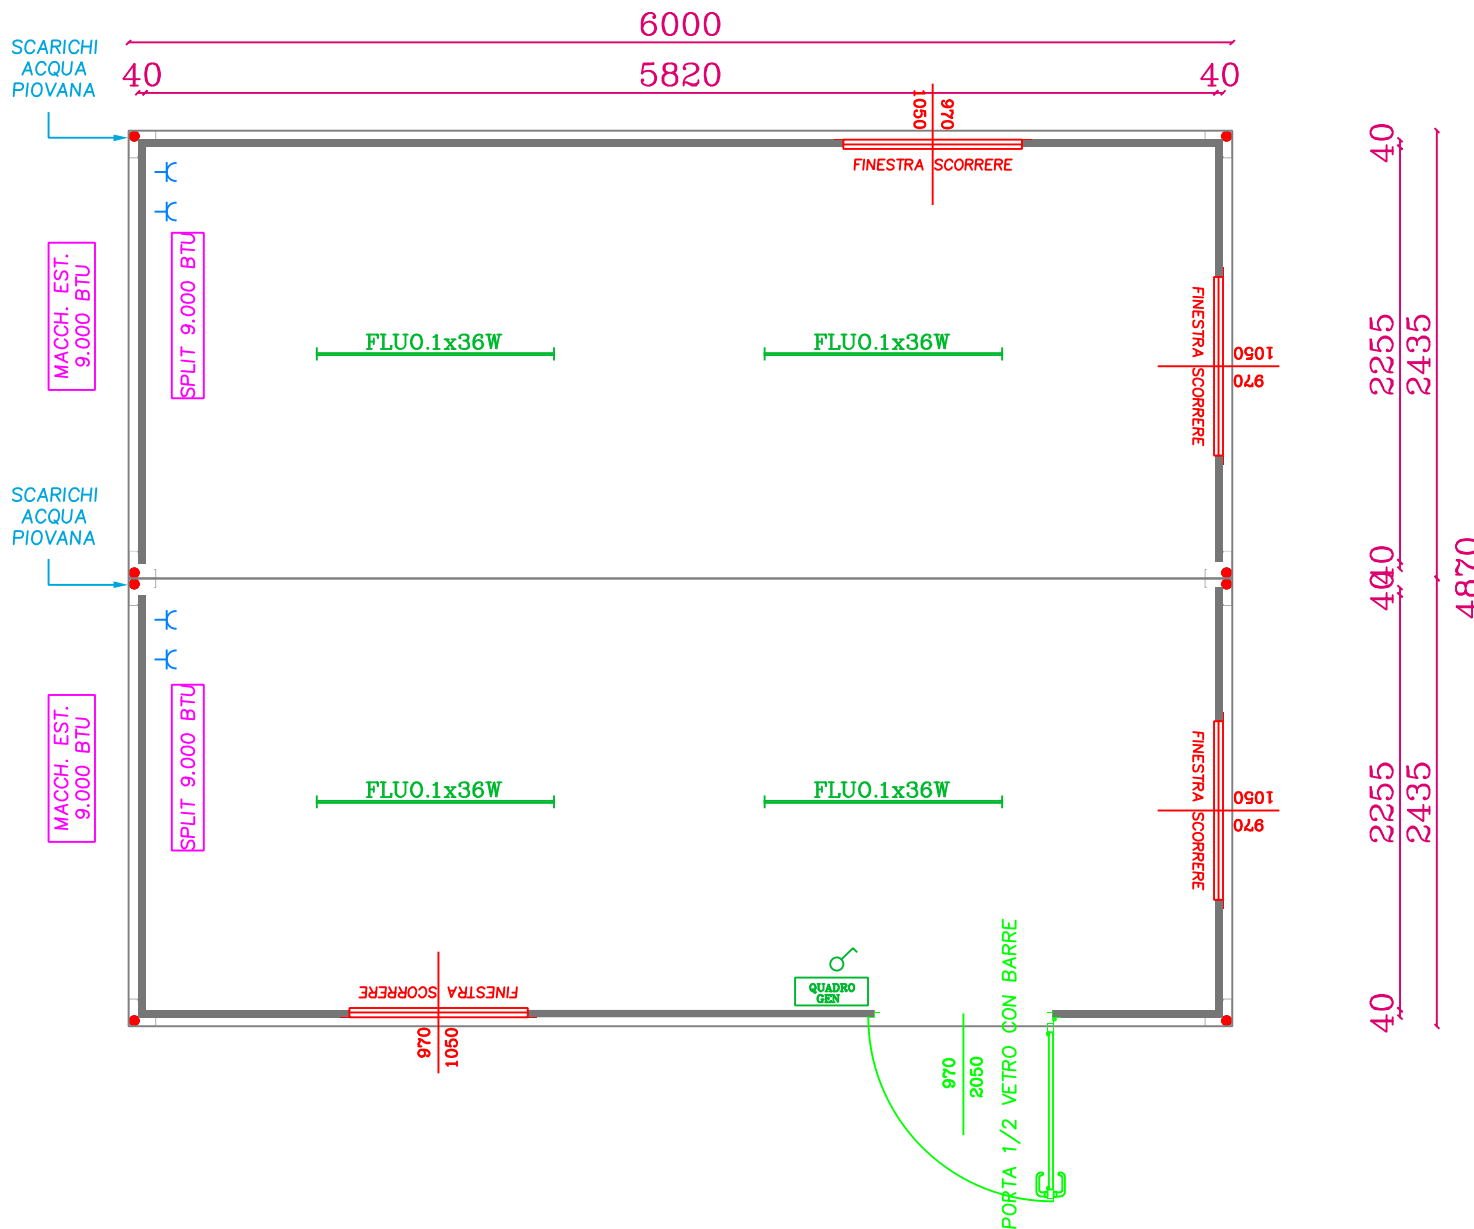

PIANTA GENERALE

COS.MO.DAP S.R.L.
COSTRUZIONI MODULARI

TAV. N°
1

TITOLO TAV. :
**MONOBLOCCO
EUROPA**
COMMITTENTE : COS. MO.DAP. S.R.L.
CANTIERE :

SCALA
NS. RIF. :
FILE DIS. :
MATRICOLA N°180-181
DISEGN. : MG

DATA :
AGGIOR. :

NOTE :
H.INT.270

TIMBRIO E FIRMA
PER ACCETTAZIONE