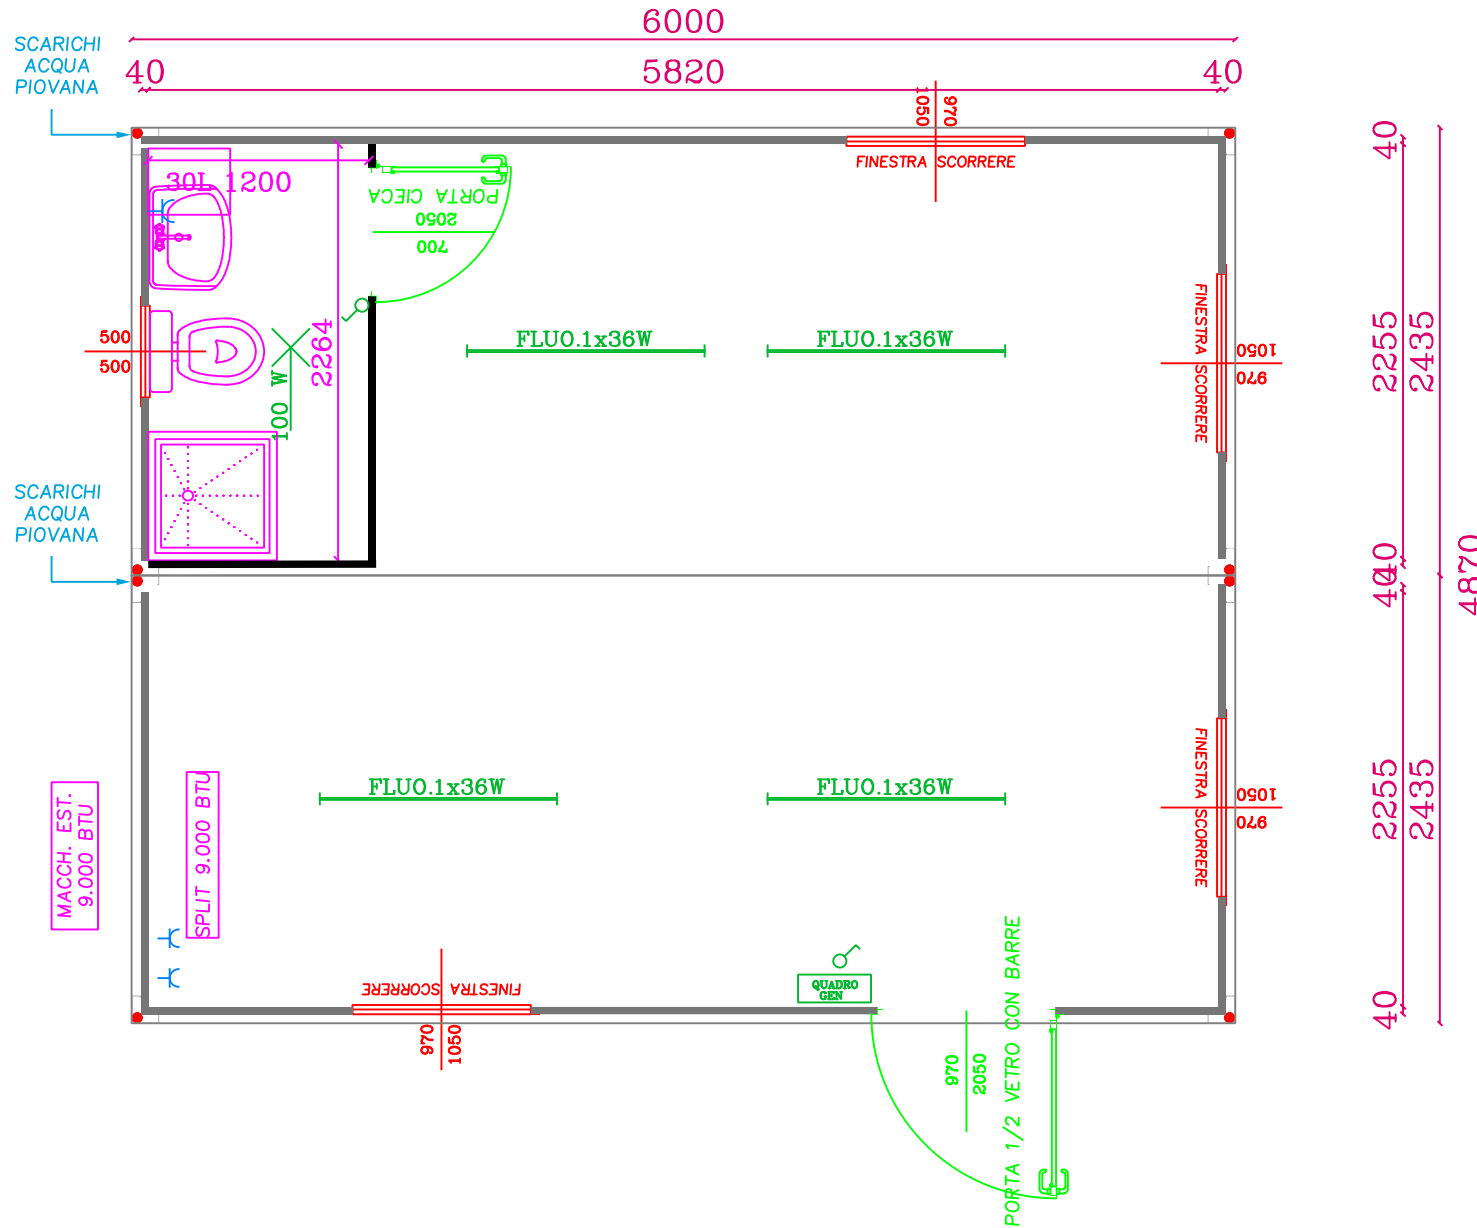

# PIANTA GENERALE

COS.MO.DAP S.R.L.  
COSTRUZIONI MODULARI

TAV. N°  
1

TITOLO TAV. :  
**MONOBLOCCO  
EUROPA**  
COMMITTENTE : COS. MO.DAP. S.R.L.  
CANTIERE :

SCALA  
NS. RIF. :  
FILE DIS. :  
MATRICOLA N°180-181  
DISEGN. : MG

DATA :  
AGGIOR. :

NOTE :  
H.INT.270

TIMBRO E FIRMA  
PER ACCETTAZIONE